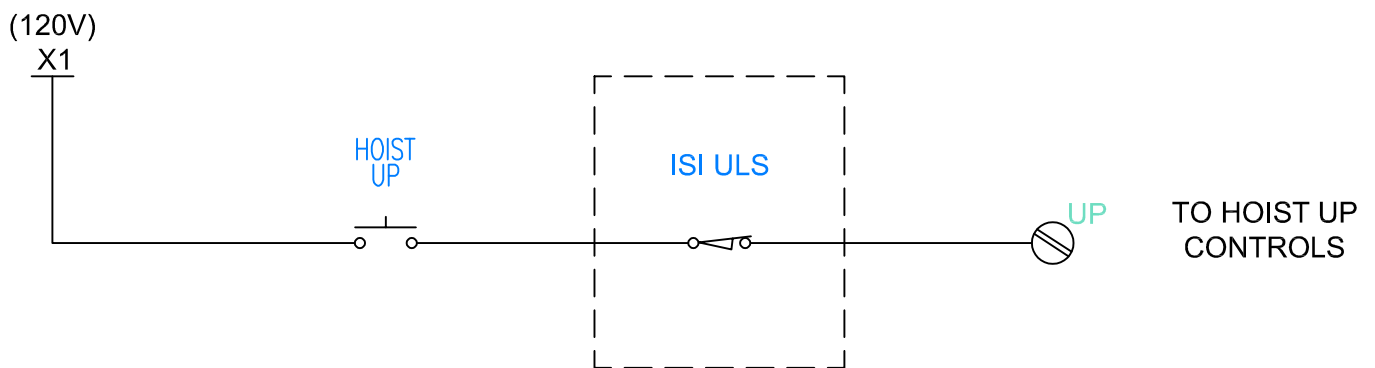

ISI ULTIMATE UPPER
LIMIT SWITCH

561 Plate Drive #5, East Dundee, IL 60118 USA
Ph: 1-847-836-8844 Fax: 1-847-428-9379